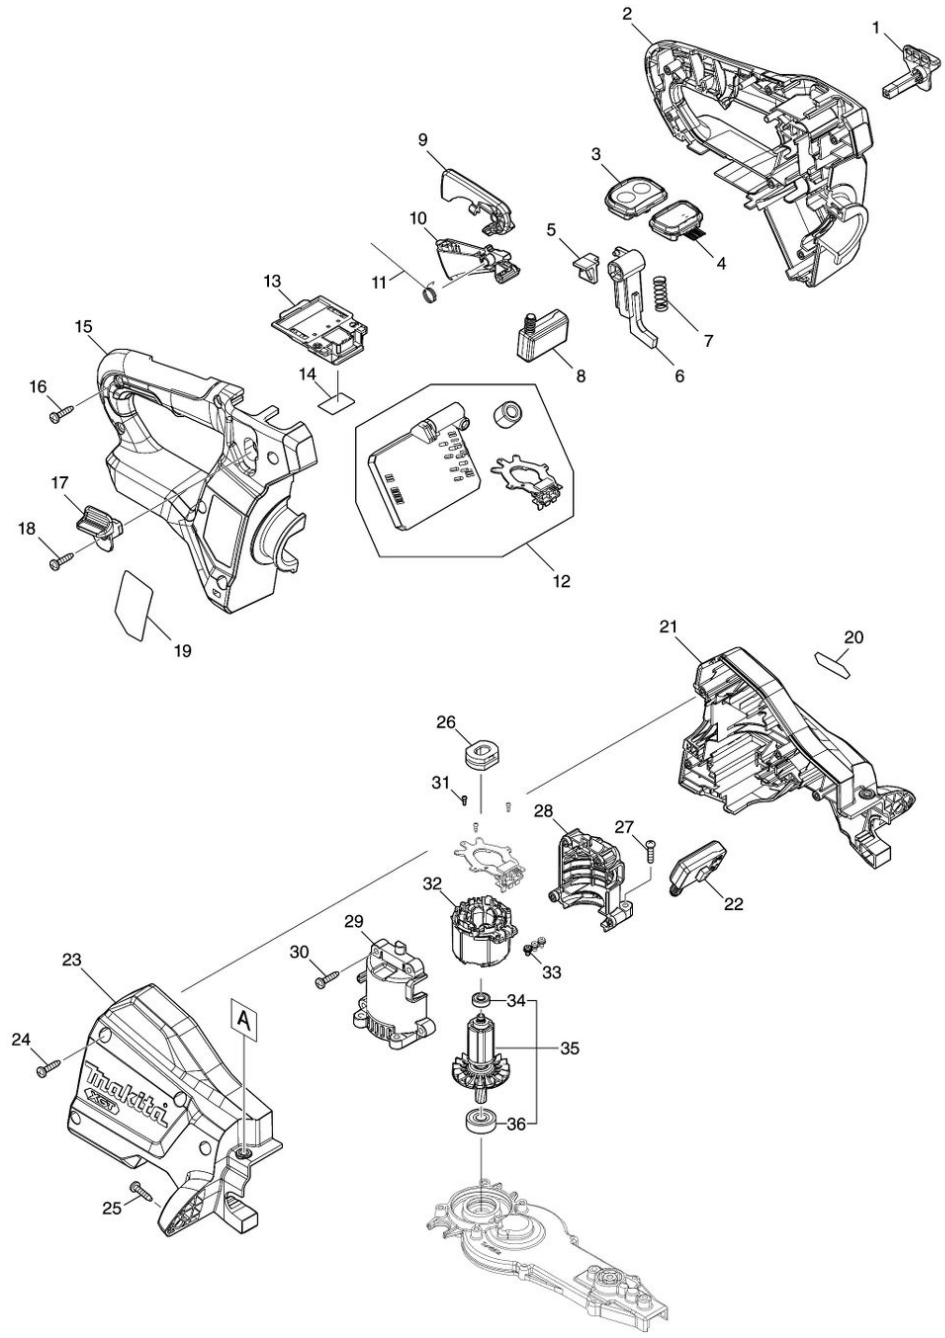

## Model No.UH008G 600MM CORDLESS HEDGE TRIMMER

Nr.	Part nr.	Name
001	458406-0	Blokkeerhendel L DUH501
002	183T66-6	Handgreepset UH004G
002C10	263005-3	Rubber Pen 6 AC320H P
002C20	8034N8-3	Label Let op UH007G
003	141D66-6	Schakelcircuit E UH004-009G
003C10	8034K3-2	Label A/U UH007G
004	140W63-3	Circuit UX01G
005	458570-7	Schuifplaat DUH501
006	458405-2	Blokkeerarm DUH501
007	234204-4	Drukveer 8 Ht2350D
008	651083-9	Schakelaar C3Xa-1Pspm Dsp600
009	458403-6	Deblokkeer handel DUH501
010	413792-6	Schakelhendel R UH004-009G
011	232454-5	Torsieveer 10 DUH501
012	620E88-0	Controller UH008/9G P
012C10	688163-8	Lijn Filter Bfs441
012C20	688164-6	Lijn Filter CI102D
013	632P64-8	Aansluitunit HR001G
014	811J55-8	Label serienr UH008G
015	183T66-6	Handgreepset UH004G
015C10	263005-3	Rubber Pen 6 AC320H P
015C20	8034N8-3	Label Let op UH007G
016	266326-2	Tap Schroef 4X18mm P
017	458407-8	Blokkeerhendel R DUH501
018	266326-2	Tap Schroef 4X18mm P
019	811J50-8	Naamplaat UH008G
020	8025F3-0	Label XGT UX01G
021	183S95-3	Motorhuisset UH004-009G
021C10	424344-8	Stootbuffer Ms246.4
022	651083-9	Schakelaar C3Xa-1Pspm Dsp600
023	183S95-3	Motorhuisset UH004-009G
023C10	424344-8	Stootbuffer Ms246.4
024	266326-2	Tap Schroef 4X18mm P
025	266326-2	Tap Schroef 4X18mm P
026	422261-6	Rubber bus DUH501
027	911526-6	Schroef 4X16 A
028	183S94-5	Motorhuisset UH004-009G
029	183S94-5	Motorhuisset UH004-009G
030	266326-2	Tap Schroef 4X18mm P
031	266490-9	Parker Ck 2X6Mm DDF483 P
032	629A75-2	Anker UH004-009G
033	652069-6	Kruiskop Schroef M3X6
034	211157-4	Kogellager 695ZZ A
035	519694-5	Anker assy UH004/5/8/9G
036	210005-4	Kogellager 608Ddw A
037	265182-7	Schroef 5X25 DUH501 P